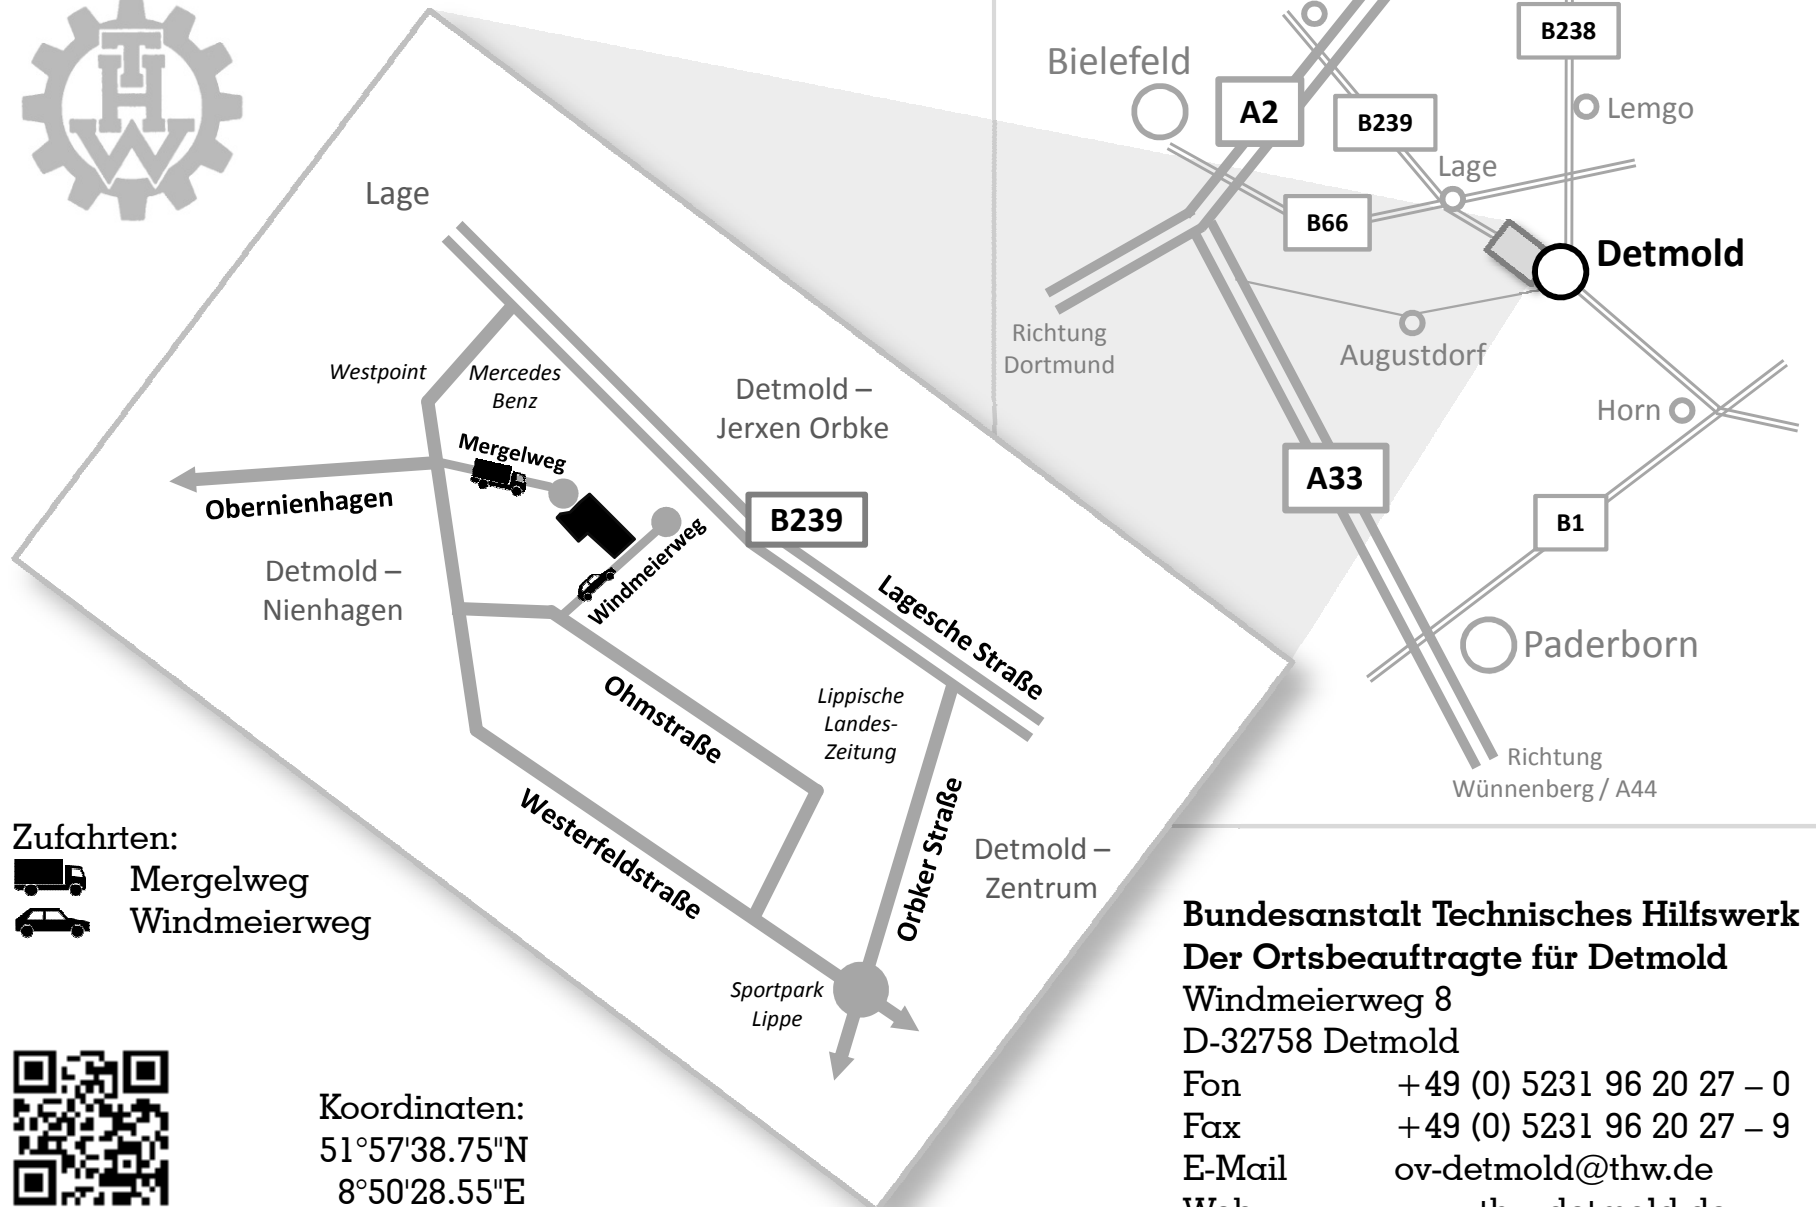

Technisches Hilfswerk Detmold

Zufahrten:

Mergelweg

Windmeierweg

Koordinaten:
51°57'38.75"N
8°50'28.55"E

**Bundesanstalt Technisches Hilfswerk
Der Ortsbeauftragte für Detmold**
Windmeierweg 8
D-32758 Detmold